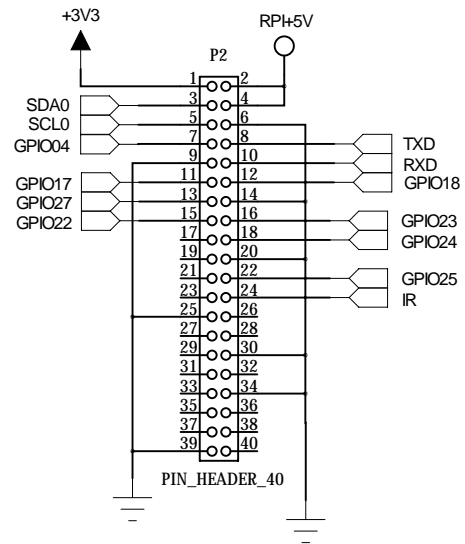

### RPi 40-P PIN HEADER

### X200 24-P PIN HEADER