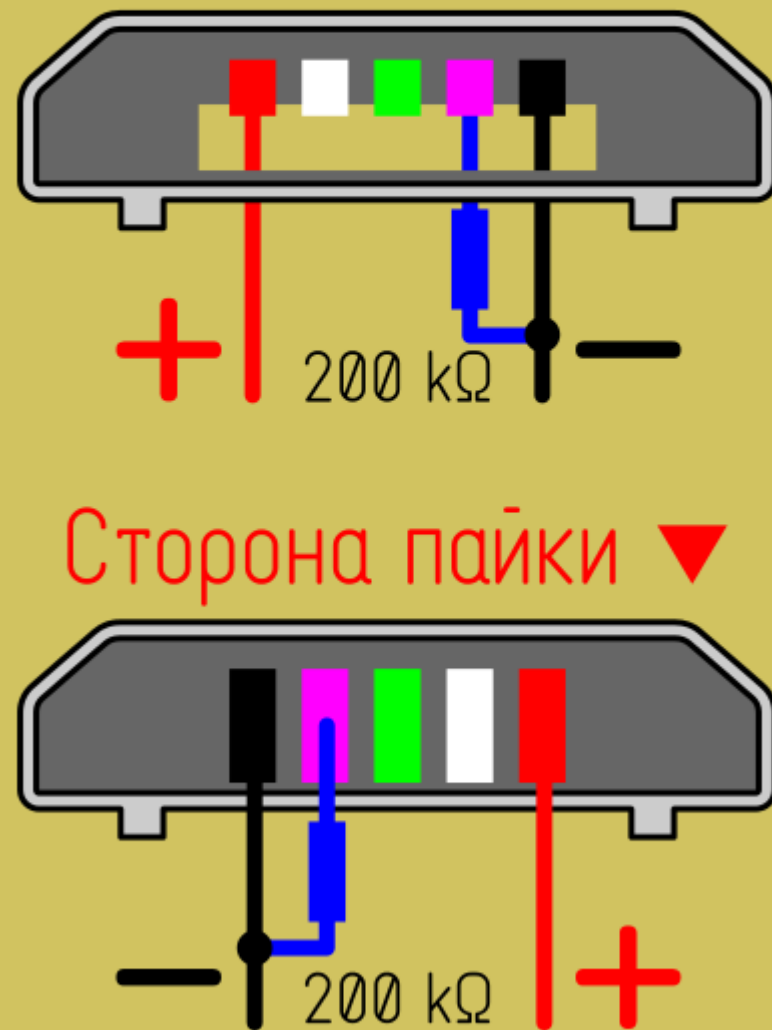

Внешняя сторона USB AF

Зарядный кабель Samsung, HTC

Внешняя сторона разъёмов

Розетка зарядного устройства iPhone

Внешняя сторона USB AF

Вилка зарядного устройства Motorola

USB BM micro

Розетка автомобильного зарядного устройства
GINZZU GR-4415U. Внешняя сторона USB AF