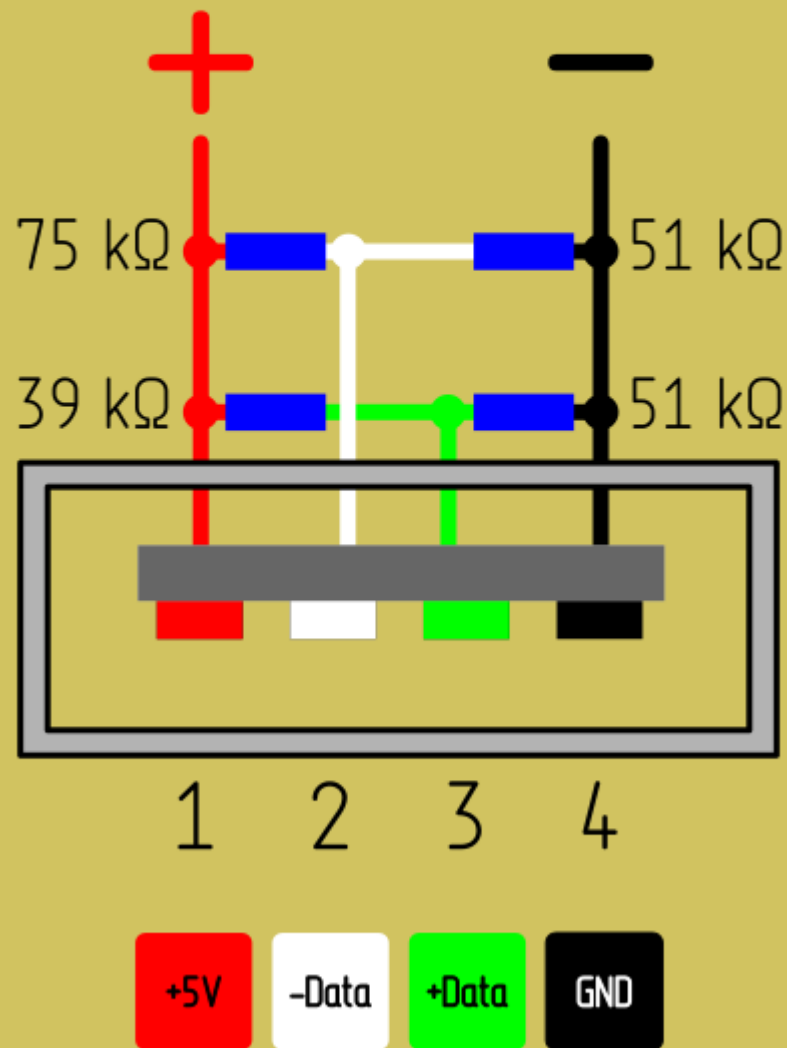

Внешняя сторона USB AF

Зарядный кабель Samsung, HTC

Внешняя сторона разъёмов

Розетка зарядного устройства iPhone

Внешняя сторона USB AF

Вилка зарядного устройства Motorola

USB BM micro

Розетка автомобильного зарядного устройства
GINZZU GR-4415U. Внешняя сторона USB AF

«HTC/Samsung»

«Apple/iPhone»

Гнездо USB AF

рекомендовано для зарядки
Samsung Galaxy Tab

WWW.RONES.SU

Штекер USB микро-BM

в зарядном устройстве
E-ten

WWW.RONES.SU

Типы зарядных портов

Потенциалы на D+,D- Гнездо USB AF

DCP Divider

Apple

DCP

Short Mode
YD/T 1591
ITU-T L.1000

1.2/1.2 V
& Korean tablet
charging modes

2 A charger
Dedicated charger Samsung Galaxy

Sony

1A (Divider 1)