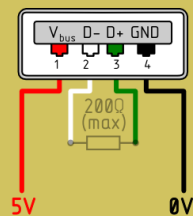

Типы зарядных портов

Потенциалы на D+,D- Гнездо USB AF

DCP Divider

Apple

DCP

Short Mode
YD/T 1591
ITU-T L.1000

1.2/1.2 V
& Korean tablet
charging modes

2 A charger
Dedicated charger Samsung Galaxy