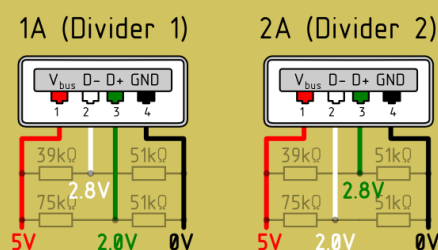

Типы зарядных портов

Потенциалы на D+,D- Гнездо USB AF

DCP Divider

Apple

DCP

Short Mode
YD/T 1591
ITU-T L.1000

1.2/1.2 V
& Korean tablet
charging modes

2 A charger
Dedicated charger Samsung Galaxy