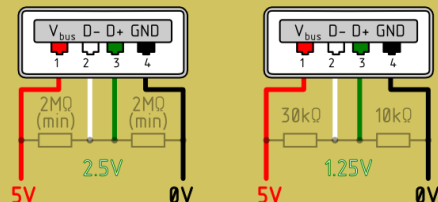

Типы зарядных портов

Потенциалы на D+,D- Гнездо USB AF

DCP Divider

Apple

DCP

Short Mode
YD/T 1591
ITU-T L.1000

1.2/1.2 V
& Korean tablet
charging modes

2 A charger
Dedicated charger Samsung Galaxy