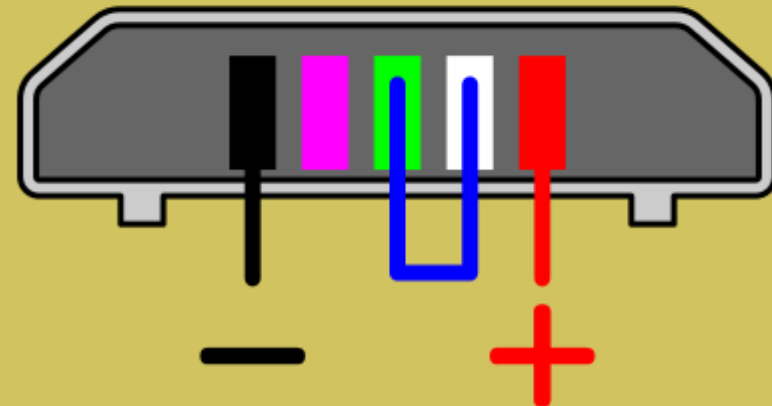

Розетка зарядного устройства

Nokia, Fly, Philips, LG

Внешняя сторона USB AF

Вилка зарядного устройства

Nokia, Fly, Philips, LG

USB BM micro

Сторона пайки ▼

Розетка зарядного устройства Samsung, HTC

Внешняя сторона USB AF

Зарядный кабель Samsung, HTC

Внешняя сторона разъёмов

Розетка зарядного устройства iPhone

Внешняя сторона USB AF

Вилка зарядного устройства Motorola

USB BM micro

Розетка автомобильного зарядного устройства
GINZZU GR-4415U. Внешняя сторона USB AF

«HTC/Samsung»

«Apple/iPhone»

Гнездо USB AF

рекомендовано для зарядки
Samsung Galaxy Tab

WWW.RONES.SU

Штекер USB микро-BM

в зарядном устройстве
E-ten

WWW.RONES.SU

Типы зарядных портов

Потенциалы на D+,D- Гнездо USB AF

DCP Divider

Apple

DCP

Short Mode
YD/T 1591
ITU-T L.1000

1.2/1.2 V
& Korean tablet
charging modes

2 A charger
Dedicated charger Samsung Galaxy