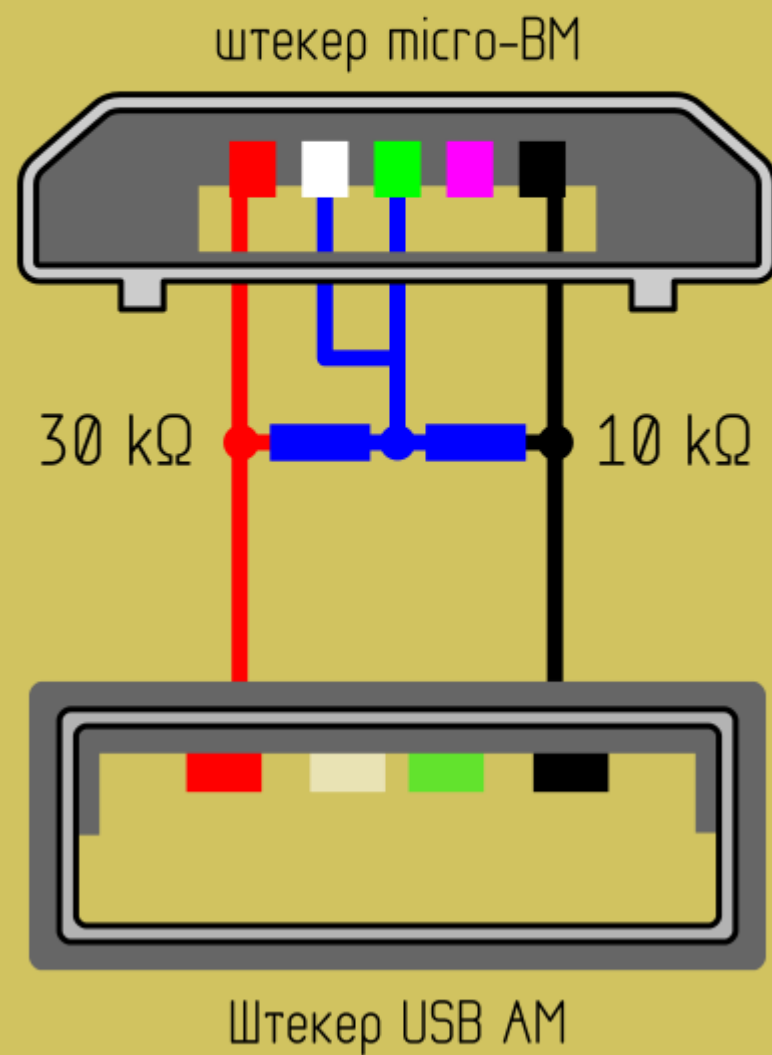

Розетка зарядного устройства

Nokia, Fly, Philips, LG

Внешняя сторона USB AF

Вилка зарядного устройства

Nokia, Fly, Philips, LG

USB BM micro

Сторона пайки ▼

Розетка зарядного устройства Samsung, HTC

Внешняя сторона USB AF

Зарядный кабель Samsung, HTC

Внешняя сторона разъёмов

Розетка зарядного устройства iPhone

Внешняя сторона USB AF

Вилка зарядного устройства Motorola

USB BM micro

Розетка автомобильного зарядного устройства
GINZZU GR-4415U. Внешняя сторона USB AF

Типы зарядных портов

Потенциалы на D+,D- Гнездо USB AF

DCP Divider

Apple

DCP

Short Mode
YD/T 1591
ITU-T L.1000

1.2/1.2 V
& Korean tablet
charging modes

2 A charger
Dedicated charger Samsung Galaxy

Sony

1A (Divider 1)