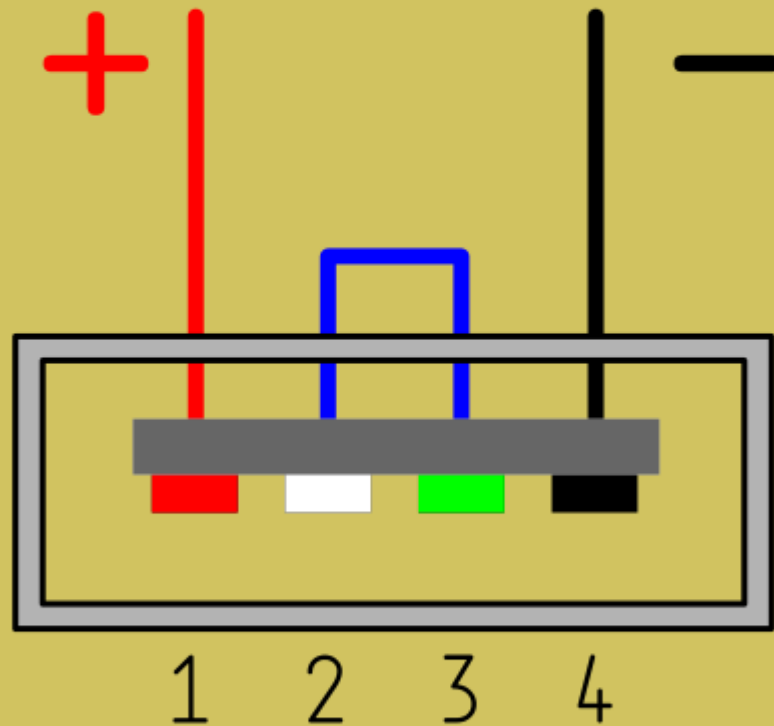

Розетка зарядного устройства

Nokia, Fly, Philips, LG

Внешняя сторона USB AF

Вилка зарядного устройства

Nokia, Fly, Philips, LG

USB BM micro

Сторона пайки ▼

Розетка зарядного устройства Samsung, HTC

Внешняя сторона USB AF

Зарядный кабель Samsung, HTC

Внешняя сторона разъёмов

Розетка зарядного устройства iPhone

Внешняя сторона USB AF

Вилка зарядного устройства Motorola

USB BM micro

Розетка автомобильного зарядного устройства
GINZZU GR-4415U. Внешняя сторона USB AF

Типы зарядных портов

Потенциалы на D+,D- Гнездо USB AF

DCP Divider

Apple

DCP

Short Mode
YD/T 1591
ITU-T L.1000

1.2/1.2 V
& Korean tablet
charging modes

2 A charger
Dedicated charger Samsung Galaxy