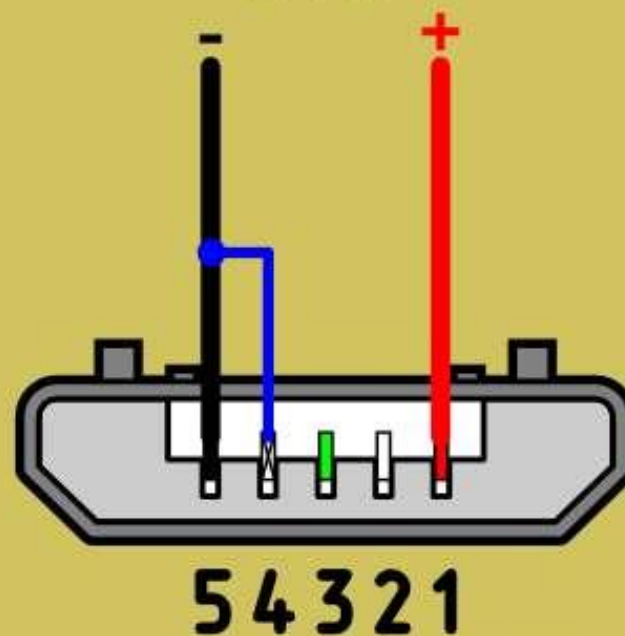

Штекер USB микро-BM

в зарядном устройстве
E-ten