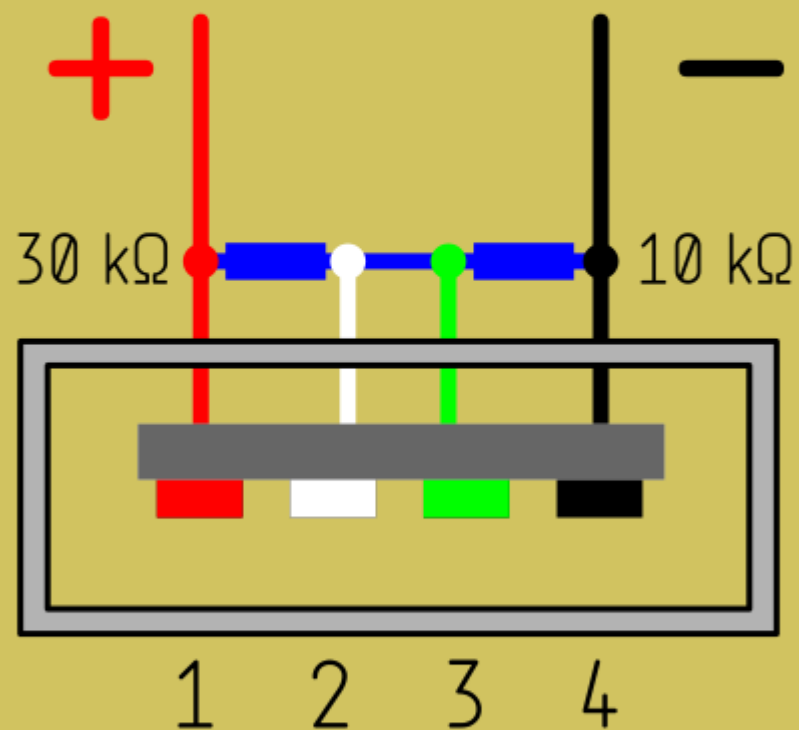

Розетка зарядного устройства

Nokia, Fly, Philips, LG

Внешняя сторона USB AF

Вилка зарядного устройства

Nokia, Fly, Philips, LG

USB BM micro

Сторона пайки ▼

Розетка зарядного устройства Samsung, HTC

Внешняя сторона USB AF

Зарядный кабель Samsung, HTC

Внешняя сторона разъёмов

Розетка зарядного устройства iPhone

Внешняя сторона USB AF

Вилка зарядного устройства Motorola

USB BM micro

Розетка автомобильного зарядного устройства
GINZZU GR-4415U. Внешняя сторона USB AF

Типы зарядных портов

Потенциалы на D+,D- Гнездо USB AF

DCP Divider

Apple

DCP

Short Mode
YD/T 1591
ITU-T L.1000

1.2/1.2 V
& Korean tablet
charging modes

2 A charger
Dedicated charger Samsung Galaxy

Sony

1A (Divider 1)