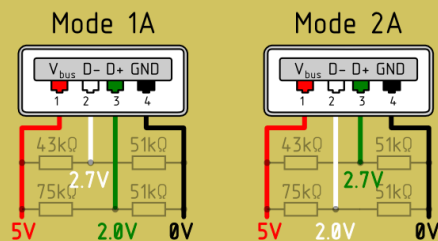

Типы зарядных портов

Потенциалы на D+,D- Гнездо USB AF

DCP Divider

Apple

DCP

Short Mode
YD/T 1591
ITU-T L.1000

1.2/1.2 V
& Korean tablet
charging modes

2 A charger
Dedicated charger Samsung Galaxy