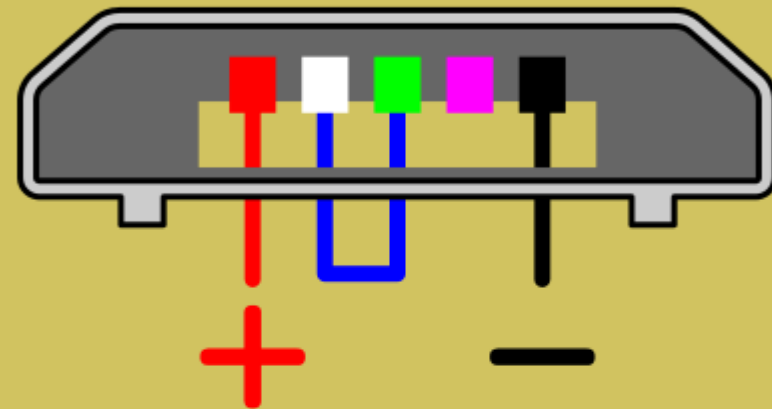

Розетка зарядного устройства

Nokia, Fly, Philips, LG

Внешняя сторона USB AF

Вилка зарядного устройства

Nokia, Fly, Philips, LG

USB BM micro

Сторона пайки ▼

Розетка зарядного устройства Samsung, HTC

Внешняя сторона USB AF

Зарядный кабель Samsung, HTC

Внешняя сторона разъёмов

Розетка зарядного устройства iPhone

Внешняя сторона USB AF

Вилка зарядного устройства Motorola

USB BM micro

Розетка автомобильного зарядного устройства
GINZZU GR-4415U. Внешняя сторона USB AF

«HTC/Samsung»

«Apple/iPhone»

Гнездо USB AF

рекомендовано для зарядки
Samsung Galaxy Tab

WWW.RONES.SU

Штекер USB микро-BM

в зарядном устройстве
E-ten

WWW.RONES.SU

Типы зарядных портов

Потенциалы на D+,D- Гнездо USB AF

DCP Divider

Apple

DCP

Short Mode
YD/T 1591
ITU-T L.1000

1.2/1.2 V
& Korean tablet
charging modes

2 A charger
Dedicated charger Samsung Galaxy