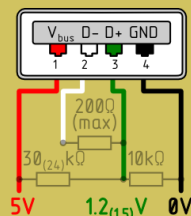

Типы зарядных портов

Потенциалы на D+,D- Гнездо USB AF

DCP Divider

Apple

DCP

Short Mode
YD/T 1591
ITU-T L.1000

1.2/1.2 V
& Korean tablet
charging modes

2 A charger
Dedicated charger Samsung Galaxy