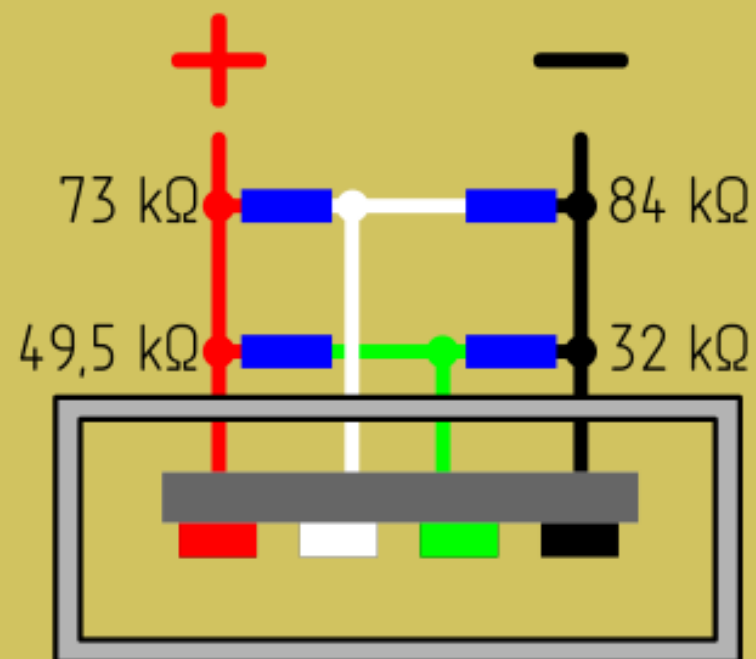

«Apple/iPhone»