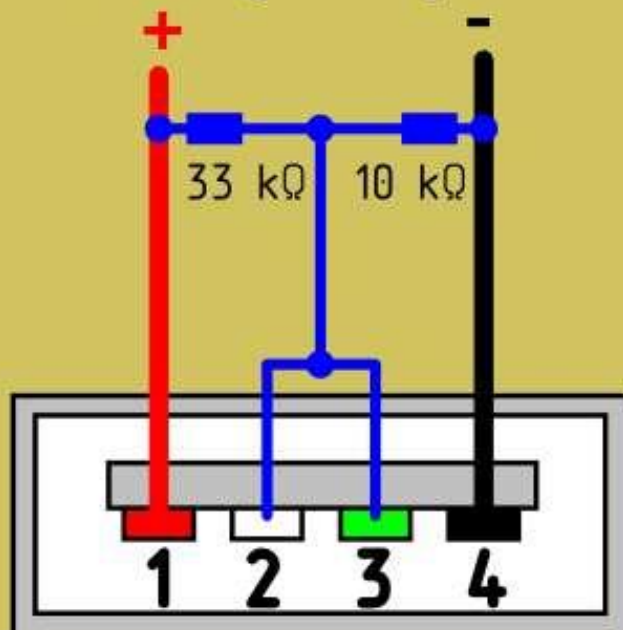

Гнездо USB AF

рекомендовано для зарядки
Samsung Galaxy Tab